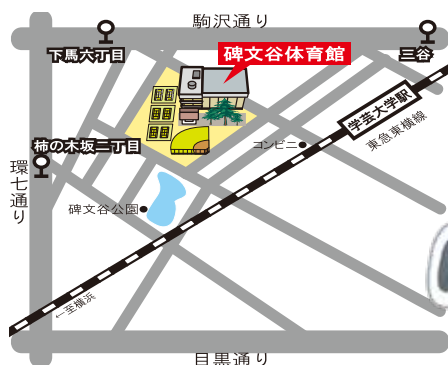

・コッパティ
※材料がなくなり次第終了

・模擬店(フランクフルト、
おにぎり、飲料ほか)
※売り切れ次第終了

10:00～15:00
対象:どなたでも 定員:なし

受付時間:開始30分前から終了15分前まで(雨天中止の場合あり。)

※運動シューズ持参、サンダル、ヒール等は不可

Access

みんなきてね!!

問い合わせ先:目黒区立碑文谷体育館
〒152-0003
目黒区碑文谷6-12-43
TEL:03-3760-1941