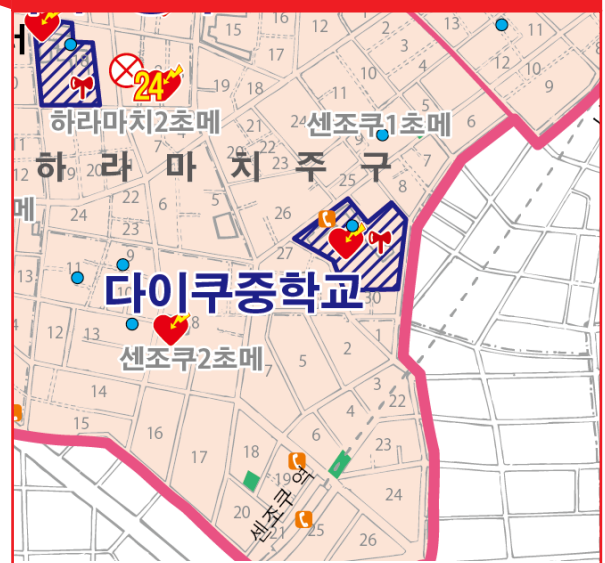

(1) P69~80 지역대피소 추가·변경에 대하여

P69 지역 피난소 (합계 38개소) → 합계 37개소

P73 [추가] 메구로학원중학교·고등학교

P78 [해제] 다이크중학교

※다이크중학교 및 다이주이치중학교에 대해서는 학교통합으로 인해 2025년 4월부터 지역대피소 지정이 해제되어 '물자 배급 거점'으로서의 기능만 남게 됩니다.

(2) P18 지역 피난소 (구립 초·중학교, 도립고등학교 등 총 38 곳) 총 38곳 → 총 37곳