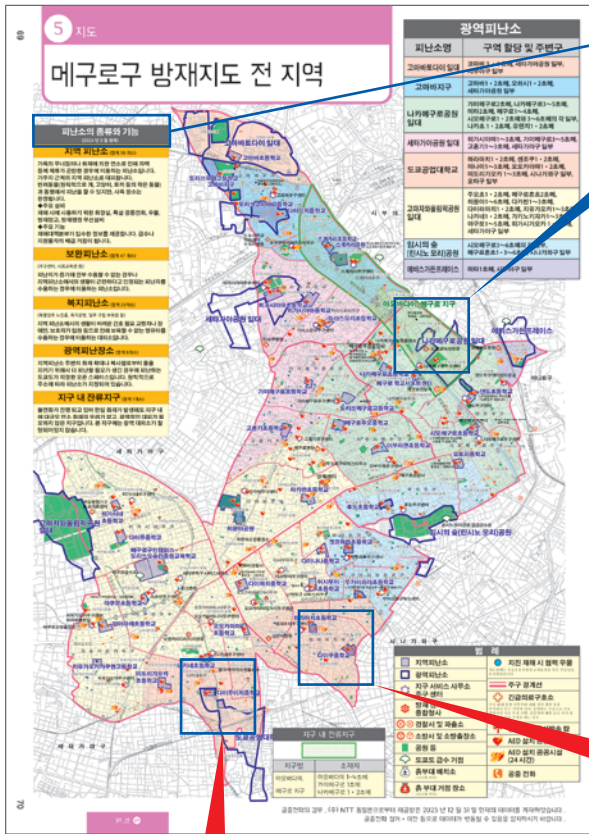

(1) P69~80 지역대피소 추가·변경에 대하여

P69 지역 피난소 (합계 38개소) → 합계 37개소

P73 [추가] 메구로학원중학교·고등학교

P78 [해제] 다이크중학교

※다이크중학교 및 다이주이치중학교에 대해서는 학교통합으로 인해 2025년 4월부터 지역대피소 지정이 해제되어 '물자 배급 거점'으로서의 기능만 남게 됩니다.

(2) P18 지역 피난소 (구립 초·중학교, 도립고등학교 등 총 38 곳) 총 38곳 → 총 37곳