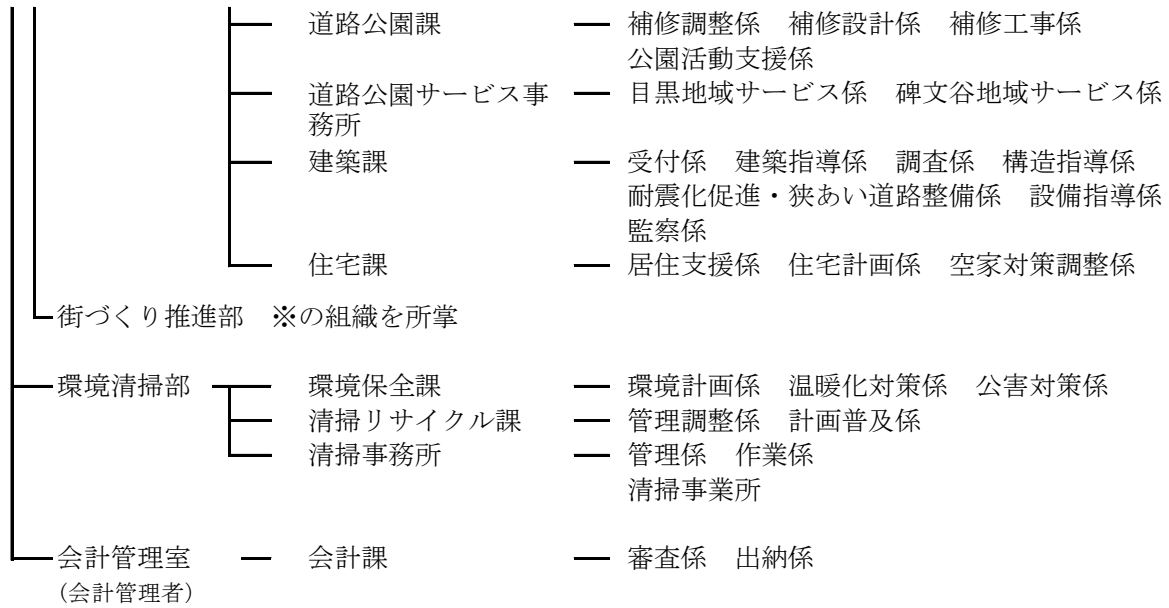

目黒区組織図（令和8年4月1日現在）

(1) 区長部局

目黒区組織図（令和8年4月1日現在）

目黒区組織図（令和8年4月1日現在）

（2）区議会及び行政委員会